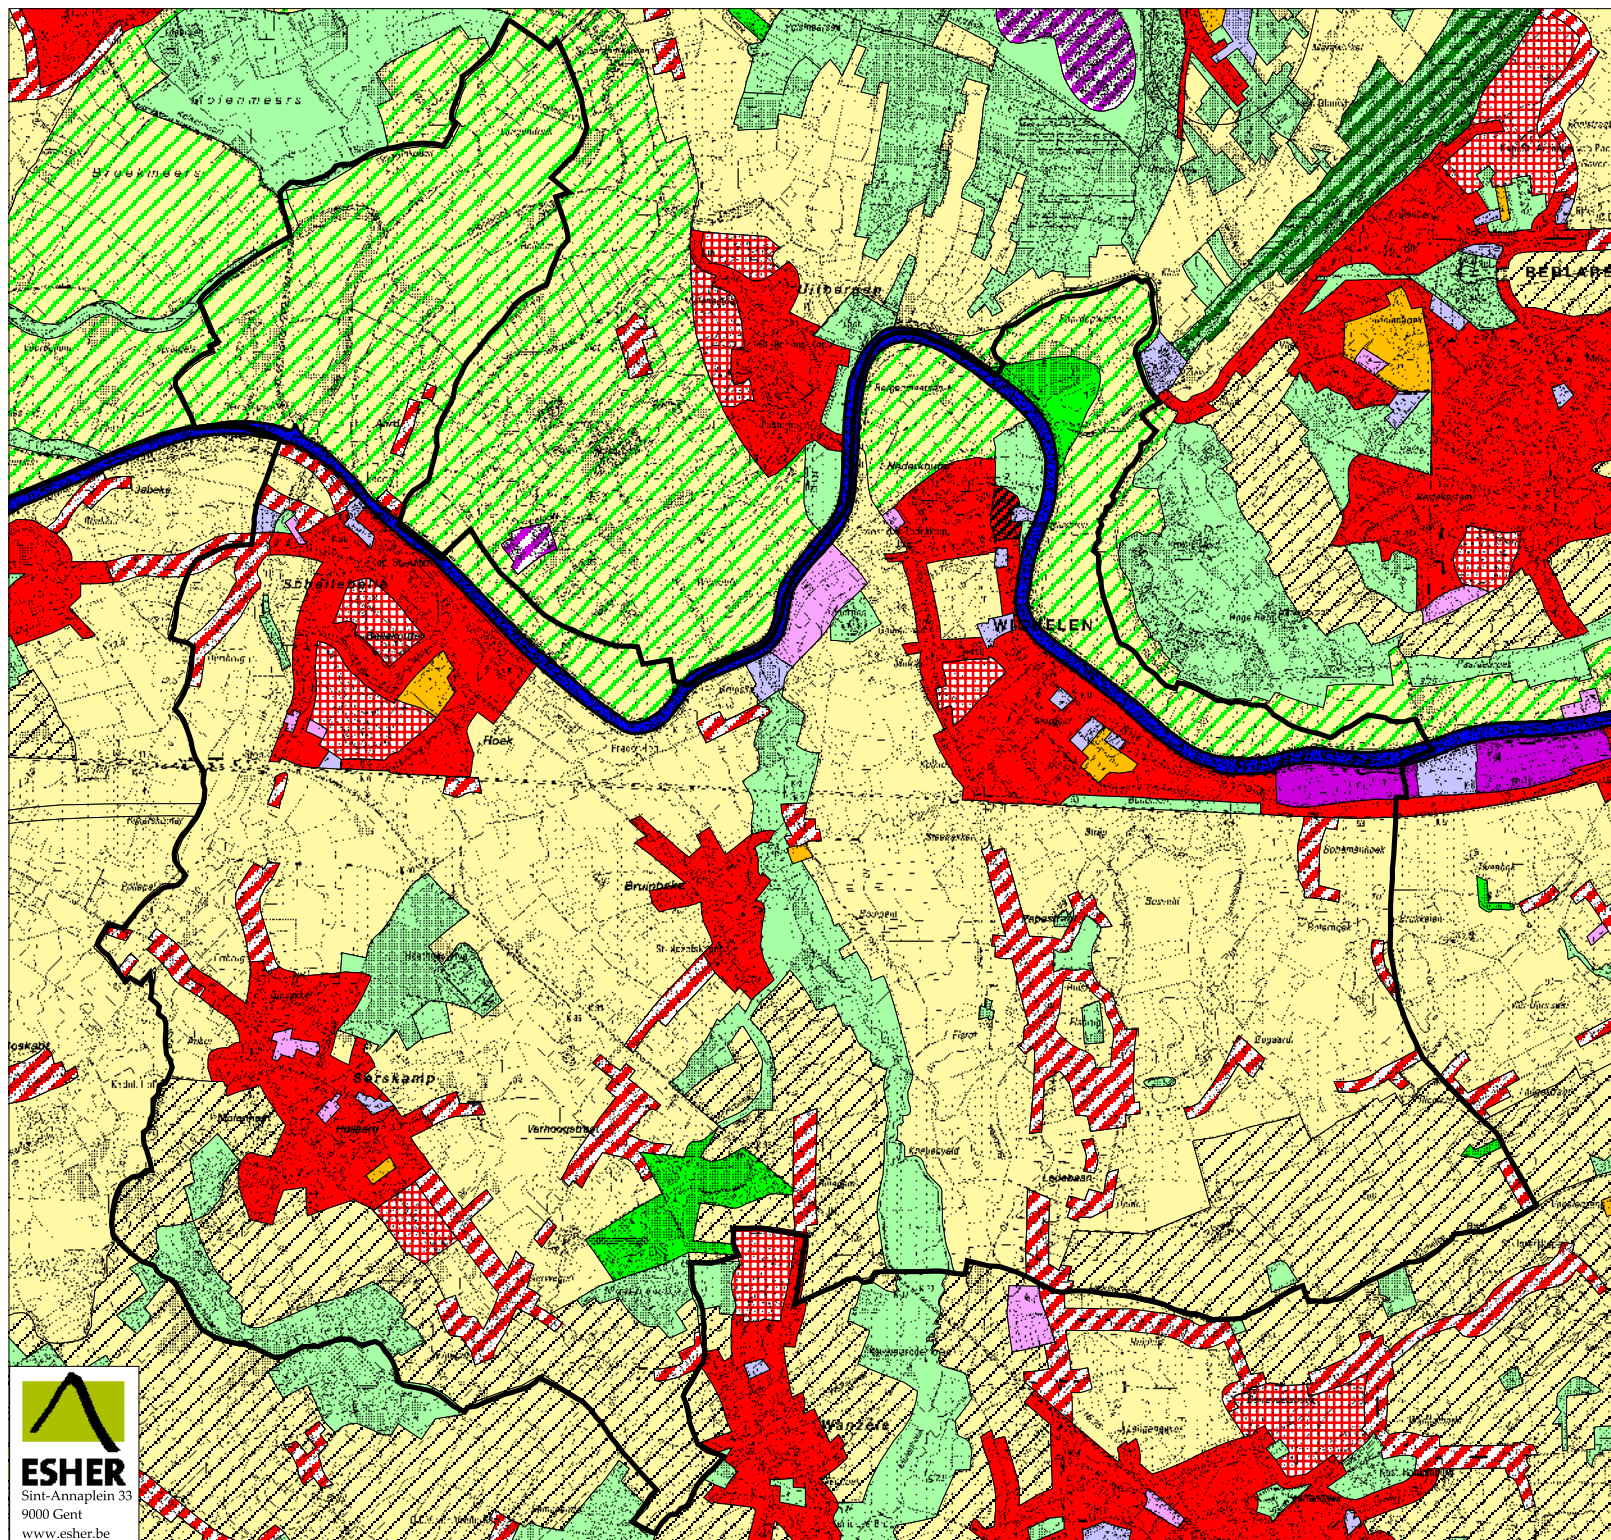

Figuur 18: Gewestplan

-  gemeentegrens
-  woongebied
-  woongebieden met landelijk karakter
-  woonuitbreidingsgebieden
-  gebieden voor gemeenschapsvoorzieningen en openbaar nut
-  gebieden voor dagrecreatie
-  parkgebieden
-  natuurgebieden
-  natuurgebieden met wetenschappelijke waarde of natuurreservaten
-  bosgebieden
-  agrarische gebieden
-  landschappelijk waardevolle agrarische gebieden
-  agrarische gebieden met ecologisch belang
-  industriegebieden
-  ambachtelijke bedrijven en KMO's

Achtergrond: topografische kaart 1:10.000, NGI Kaartbladen 223, 224, 227 en 228