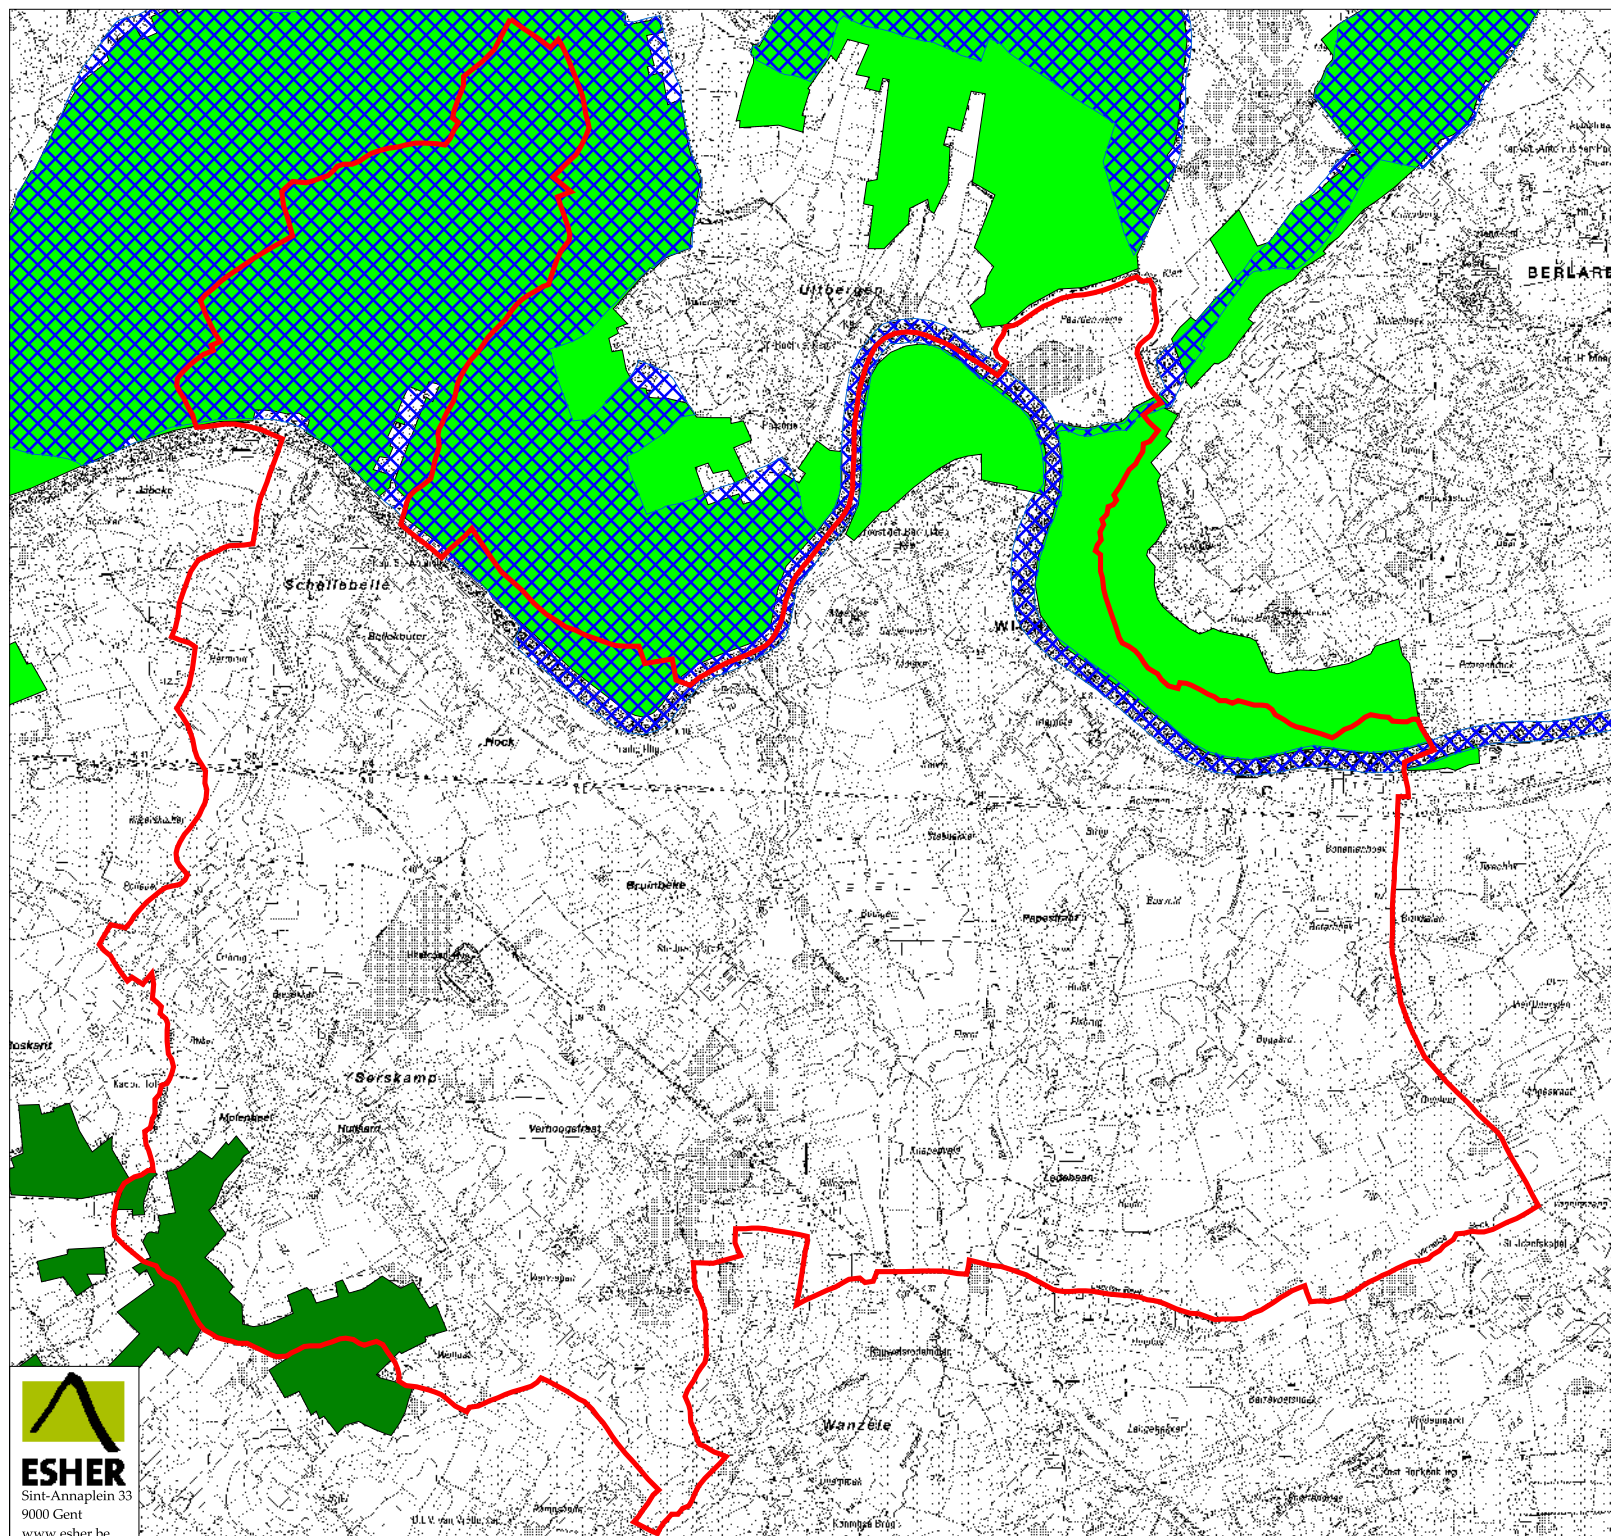

Figuur 20:
Vogel- en Habitat-
richtlijngebieden

- gemeentegrens
- Vogelrichtlijngebieden**
- Durme en middenloop van de Schelde
- Habitatrichtlijngebieden**
- Bossen van het zuidoosten van de Zandleemstreek
- Schelde- en Durme-estuarium van de Nederlandse grens tot Gent

Bron: OC-GIS Vlaanderen

Achtergrond: topografische kaart 1:10.000, NGI
Kaartbladen 223, 224, 227 en 228