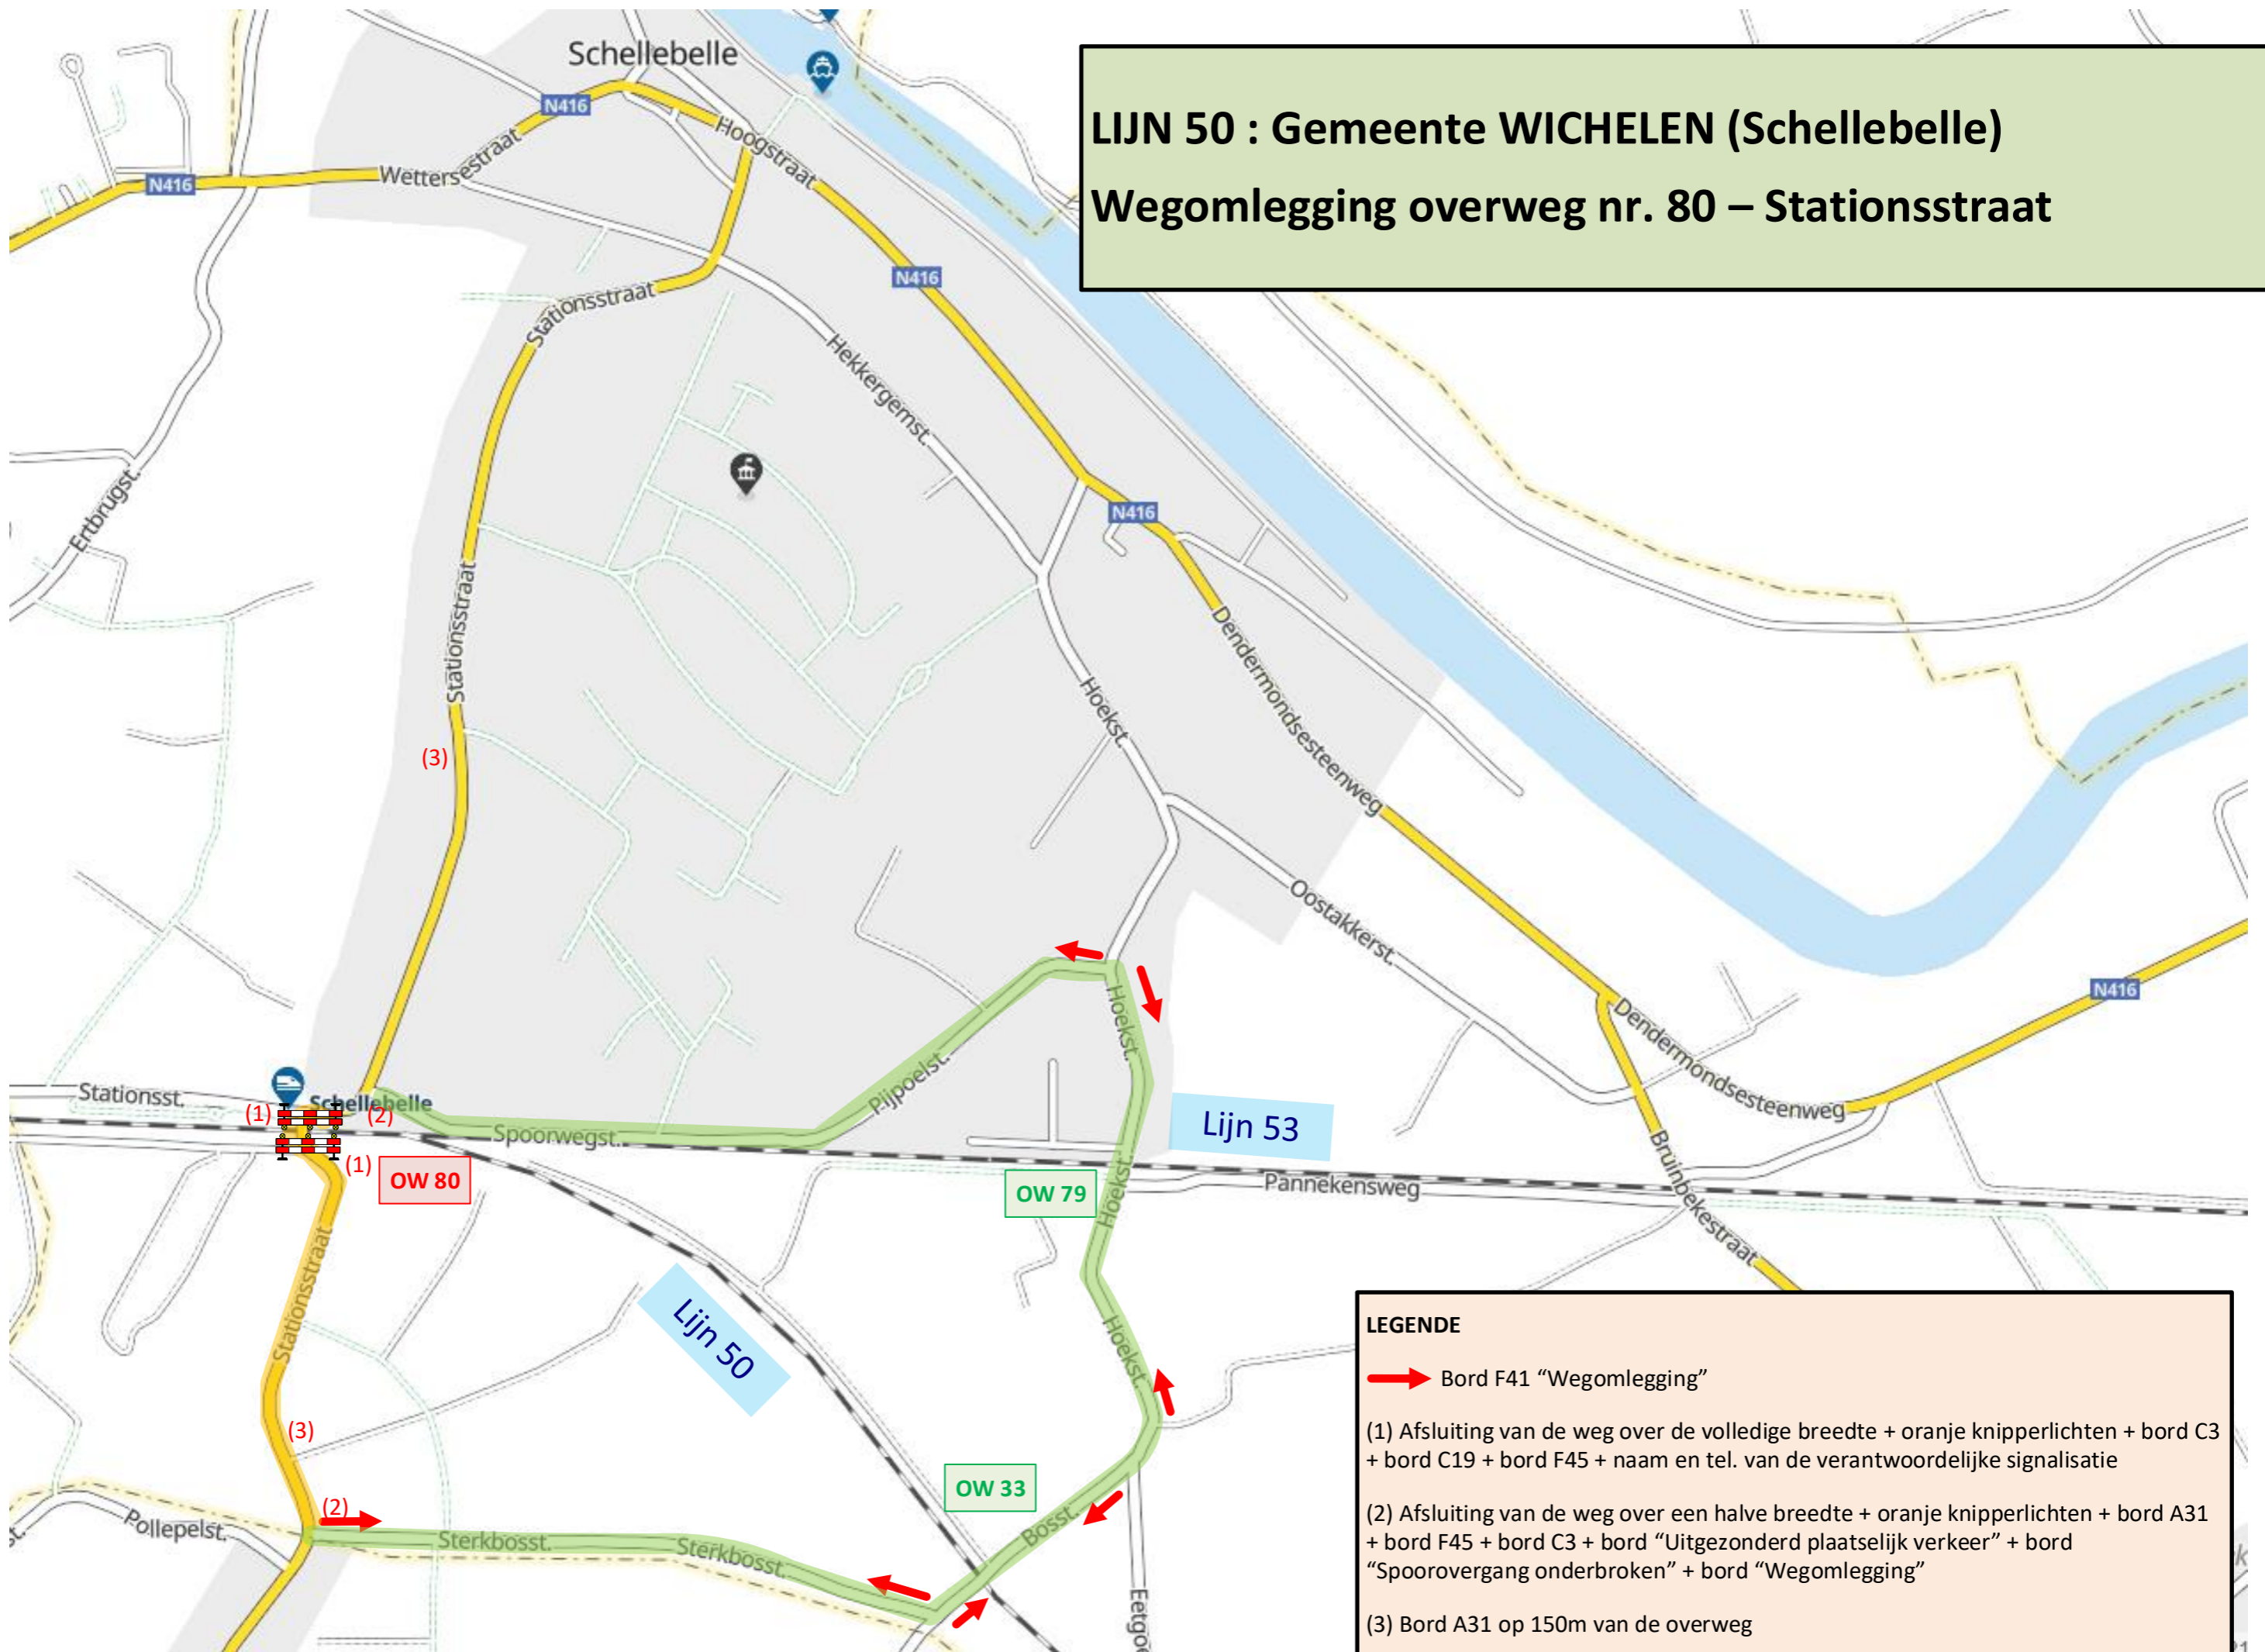

**LIJN 50 : Gemeente WICHELEN (Schellebelle)**  
**Wegomlegging overweg nr. 80 – Stationsstraat**

**LEGENDE**

-  Bord F41 "Wegomlegging"
- (1) Afsluiting van de weg over de volledige breedte + oranje knipperlichten + bord C3 + bord C19 + bord F45 + naam en tel. van de verantwoordelijke signalisatie
- (2) Afsluiting van de weg over een halve breedte + oranje knipperlichten + bord A31 + bord F45 + bord C3 + bord "Uitgezonderd plaatselijk verkeer" + bord "Spoorovergang onderbroken" + bord "Wegomlegging"
- (3) Bord A31 op 150m van de overweg